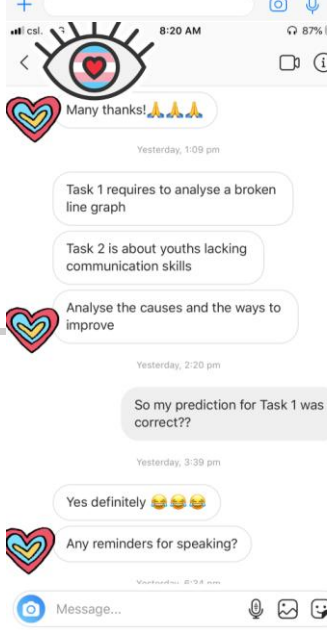

皇牌課程 Plan P&T , 連環 Tip 中試題!!